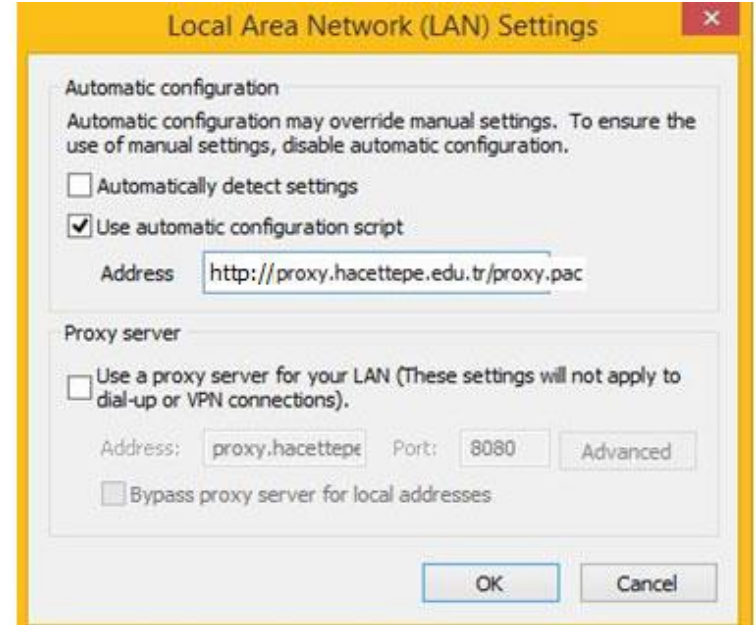

3. Açılan pencerede **Use automatic configuration script/Otomatik yapılandırma komut dosyası kullan** kutucuğunu işaretleyin. Bu işlemin sonrasında altta yeni bir kutucuk (**Adress/Adres**) aktif olacaktır. Bu kutucuğa **http://proxy.hacettepe.edu.tr/proxy.pac** yazınız.

Bu işlemten sonra işlem sırasında açılan bütün pencereleri Okey/Tamam tıklayarak kapatınız.

Kütüphane kaynaklarına erişmek istediğinizde e-mail kullanıcı adınız ve şifrenizi kullanarak kaynaklara erişebilirsiniz.