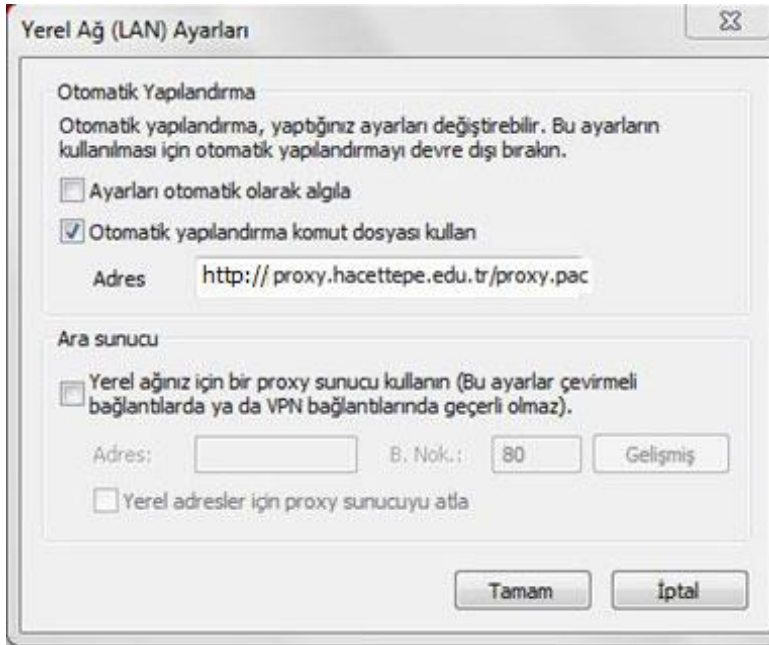

3. Açılan pencerede **Use automatic configuration script/Otomatik yapılandırma komut dosyası kullan** kutucuğunu işaretleyin. Bu işlemin sonrasında altta yeni bir kutucuk (**Adress/Adres**) aktif olacaktır. Bu kutucuğa **http://proxy.hacettepe.edu.tr/proxy.pac** yazınız.

Bu işlemten sonra işlem sırasında açılan bütün pencereleri Okey/Tamam tıklayarak kapatınız.

Kütüphane kaynaklarına erişmek istediğinizde e-mail kullanıcı adınız ve şifrenizi kullanarak kaynaklara erişebilirsiniz.