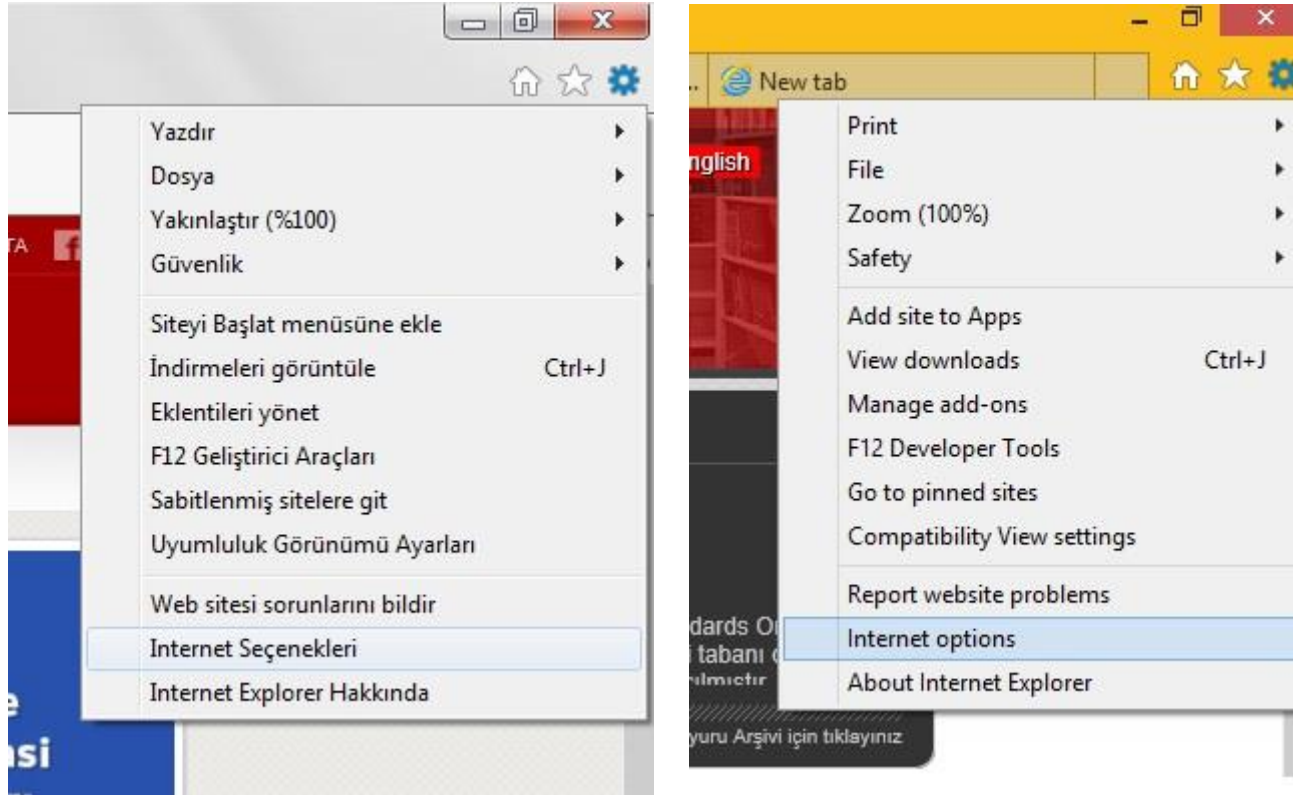

Internet Explorer için Proxy Ayarları

1.Ekranın sağ üst köşesinde yıldız sağındaki imgeyi tıklıyoruz. Bu işlemden sonra karşınıza aşağıdaki pencere çıkacaktır. Bu pencerede **Internet Options / Internet Seçenekleri** sekmesini tıklıyoruz.