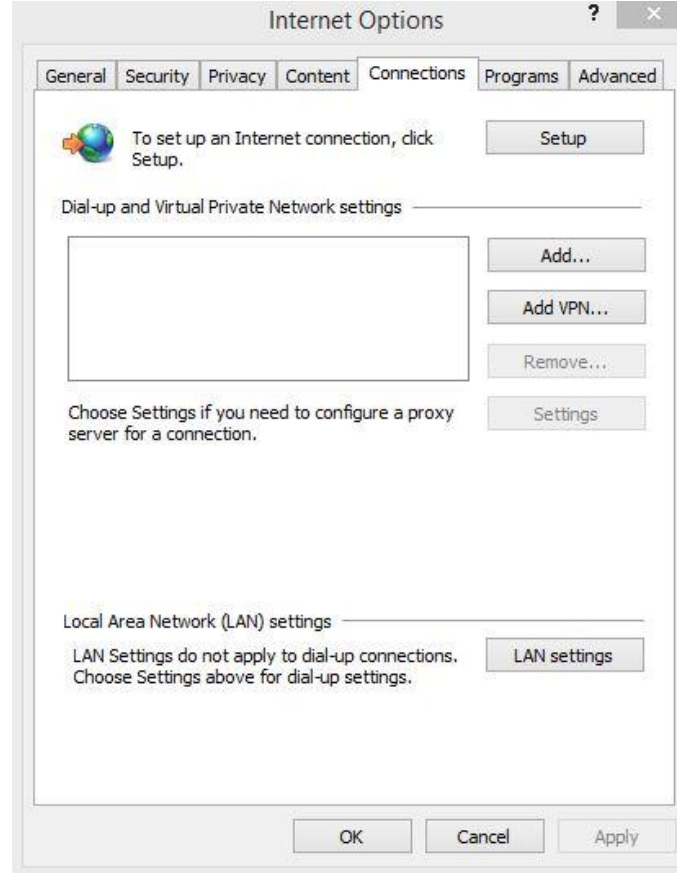

Internet Explorer için Proxy Ayarları

1.Ekranın sağ üst köşesinde yıldız sağındaki imgeyi tıklıyoruz. Bu işlemden sonra karşınıza aşağıdaki pencere çıkacaktır. Bu pencerede **Internet Options / Internet Seçenekleri** sekmesini tıklıyoruz.

2.Karşınıza çıkan penceredeki **Connections / Bağlantılar** sekmesini ve ardından **Lan Settings /Yerel Ağ Ayarları** ' nı tıklayınız.

3. Açılan pencerede **Use automatic configuration script/Otomatik yapılandırma komut dosyası kullan** kutucuğunu işaretleyin. Bu işlemin sonrasında altta yeni bir kutucuk (**Adress/Adres**) aktif olacaktır. Bu kutucuğa **http://proxy.hacettepe.edu.tr/proxy.pac** yazınız.