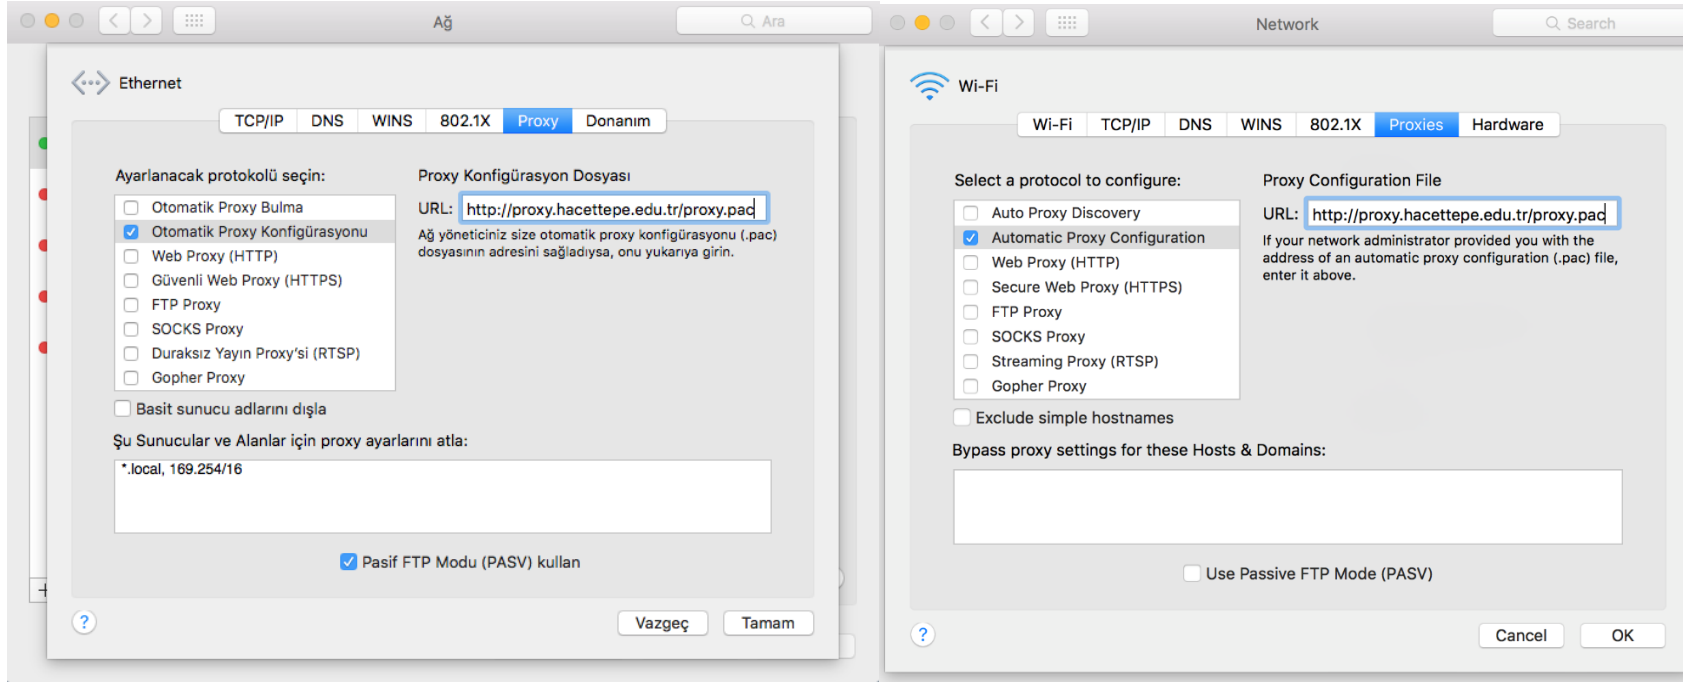

3.Sağ üstteki **Proxies /Proxy** sekmesini tıkladıktan sonra **Automatic Proxy Configuration /Otomatik Proxy Konfigürasyonu** 'un başındaki kutucuğu işaretleyiniz. URL: kutucuğuna <http://proxy.hacettepe.edu.tr/proxy.pac> yazınız.

Bu işlemden sonra işlem sırasında açılan bütün pencereleri **Okey / Tamam** tıklayarak kapatınız.

Kütüphane kaynaklarına erişmek istediğinizde e-mail kullanıcı adınız ve şifrenizi kullanarak kaynaklara erişebilirsiniz.