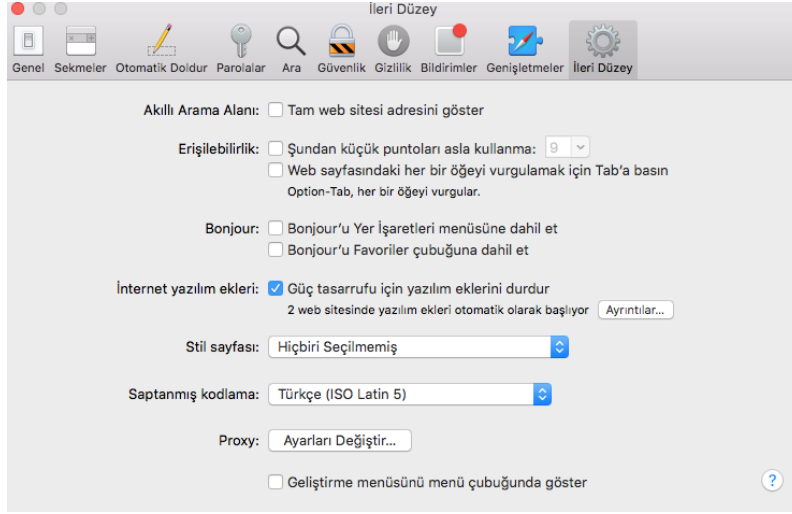

Safari İin Proxy Ayarları

1.Önce Safari web tarayıcısını açınız. Safari yazan yere tıklayıp açılan penceredeki **Preferencences / Tercihler** 'i tıklayınız.

2.Açılan pencerede sağ üst kısımdaki Advanced / İleri Düzey tıklayıp ardından pencerenin alt kısmındaki **Change Settings / Ayarları Değiştir** 'e tıklayınız.