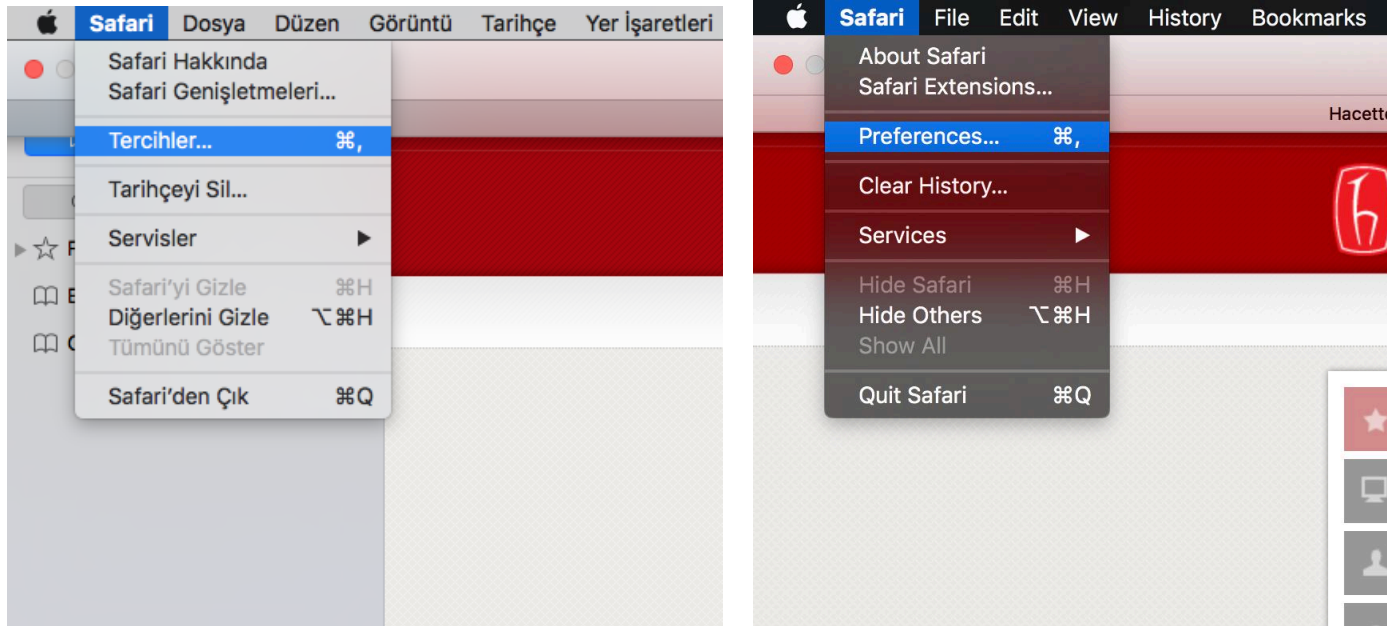

Safari İin Proxy Ayarları

1.Önce Safari web tarayıcısını açınız. Safari yazan yere tıklayıp açılan penceredeki **Preferencences / Tercihler** 'i tıklayınız.

2.Açılan pencerede sağ üst kısımdaki Advanced / İleri Düzey tıklayıp ardından pencerenin alt kısmındaki **Change Settings / Ayarları Değiştir** 'e tıklayınız.