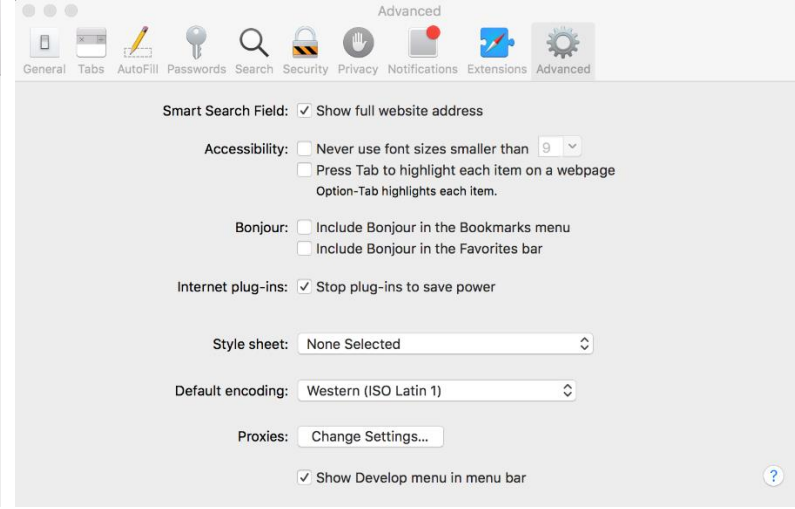

2.Açılan pencerede sağ üst kısımdaki Advanced / İleri Düzey tıklayıp ardından pencerenin alt kısmındaki **Change Settings / Ayarları Değiştir** 'e tıklayınız.